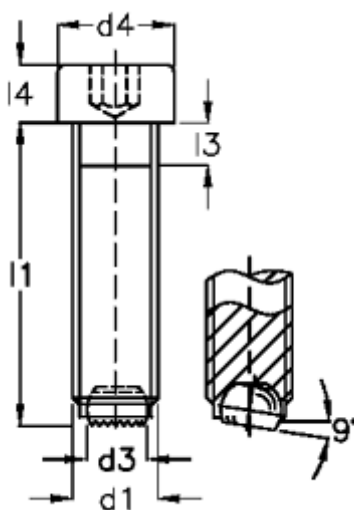

Varenummer: 20927638C
Beskrivelse: E+G Kuglespændeskruer
GN 606-M8-20-VR

Mål

d1	= M8
d2	= 5.5
d3	= 4.5
d4	= 13
Indvendig sekskant	= 6.0
l1	= 20
l3	= 3.5
l4	= 8